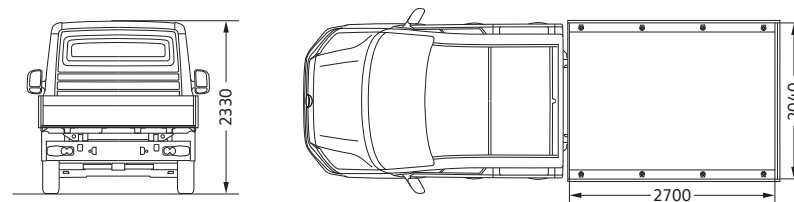

Crafter Pick-up 35 Enkele cabine met middellange wielbasis
Crafter Pick-up 35 Simple cabine à empattement moyen

Laadvlak, oppervlakte (m²) / Surface de chargement (m²)

7,1

Draaicirkel (m) / Diamètre de braquage (m)

13,6

Crafter Pick-up 35 Dubbele cabine met middellange wielbasis
Crafter Pick-up 35 Double cabine à empattement moyen

Laadvlak, oppervlakte (m²) / Surface de chargement (m²)

5,5

Draaicirkel (m) / Diamètre de braquage (m)

13,6

Crafter Pick-up 35 Enkele cabine met lange wielbasis
Crafter Pick-up 35 Simple cabine à empattement long

Laadvlak, oppervlakte (m²) / Surface de chargement (m²)

8,8

Draaicirkel (m) / Diamètre de braquage (m)

16,2

Crafter Pick-up 35 Dubbele cabine met lange wielbasis
Crafter Pick-up 35 Double cabine à empattement long

Laadvlak, oppervlakte (m²) / Surface de chargement (m²)

7,1

Draaicirkel (m) / Diamètre de braquage (m)