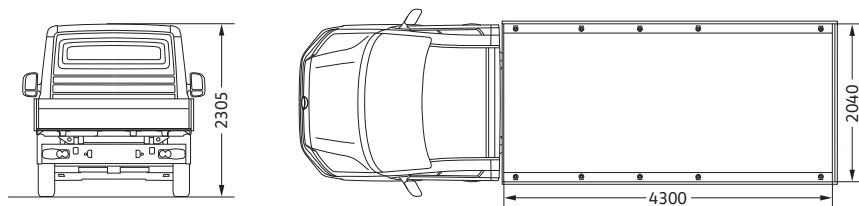

Crafter Pick-up 35 Enkele cabine met middellange wielbasis
Crafter Pick-up 35 Simple cabine à empattement moyen

Laadvlak, oppervlakte (m²) / Surface de chargement (m²)

7,1

Draaicirkel (m) / Diamètre de braquage (m)

13,6

Crafter Pick-up 35 Dubbele cabine met middellange wielbasis
Crafter Pick-up 35 Double cabine à empattement moyen

Laadvlak, oppervlakte (m²) / Surface de chargement (m²)

5,5

Draaicirkel (m) / Diamètre de braquage (m)

13,6

Crafter Pick-up 35 Enkele cabine met lange wielbasis
Crafter Pick-up 35 Simple cabine à empattement long

Laadvlak, oppervlakte (m²) / Surface de chargement (m²)

8,8

Draaicirkel (m) / Diamètre de braquage (m)

16,2

Crafter Pick-up 35 Dubbele cabine met lange wielbasis
Crafter Pick-up 35 Double cabine à empattement long

Laadvlak, oppervlakte (m²) / Surface de chargement (m²)

7,1

Draaicirkel (m) / Diamètre de braquage (m)