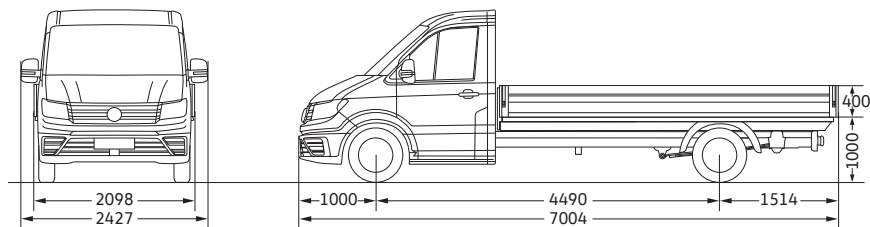

Crafter Pick-up 35 Enkele cabine met middellange wielbasis
Crafter Pick-up 35 Simple cabine à empattement moyen

Laadvlak, oppervlakte (m²) / Surface de chargement (m²)

7,1

Draaicirkel (m) / Diamètre de braquage (m)

13,6

Crafter Pick-up 35 Dubbele cabine met middellange wielbasis
Crafter Pick-up 35 Double cabine à empattement moyen

Laadvlak, oppervlakte (m²) / Surface de chargement (m²)

5,5

Draaicirkel (m) / Diamètre de braquage (m)

13,6

Crafter Pick-up 35 Enkele cabine met lange wielbasis
Crafter Pick-up 35 Simple cabine à empattement long

Laadvlak, oppervlakte (m²) / Surface de chargement (m²)

8,8

Draaicirkel (m) / Diamètre de braquage (m)

16,2

Crafter Pick-up 35 Dubbele cabine met lange wielbasis
Crafter Pick-up 35 Double cabine à empattement long

Laadvlak, oppervlakte (m²) / Surface de chargement (m²)

7,1

Draaicirkel (m) / Diamètre de braquage (m)