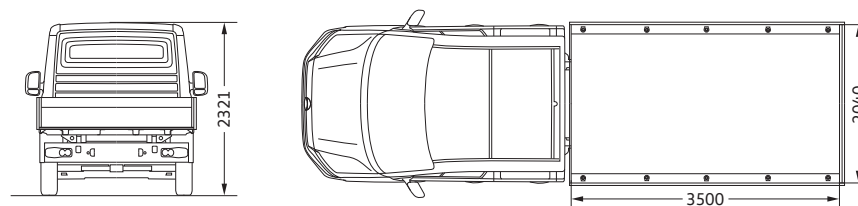

Crafter Pick-up 35 Enkele cabine met middellange wielbasis
Crafter Pick-up 35 Simple cabine à empattement moyen

Laadvlak, oppervlakte (m²) / Surface de chargement (m²)

7,1

Draaicirkel (m) / Diamètre de braquage (m)

13,6

Crafter Pick-up 35 Dubbele cabine met middellange wielbasis
Crafter Pick-up 35 Double cabine à empattement moyen

Laadvlak, oppervlakte (m²) / Surface de chargement (m²)

5,5

Draaicirkel (m) / Diamètre de braquage (m)

13,6

Crafter Pick-up 35 Enkele cabine met lange wielbasis
Crafter Pick-up 35 Simple cabine à empattement long

Laadvlak, oppervlakte (m²) / Surface de chargement (m²)

8,8

Draaicirkel (m) / Diamètre de braquage (m)

16,2

Crafter Pick-up 35 Dubbele cabine met lange wielbasis
Crafter Pick-up 35 Double cabine à empattement long

Laadvlak, oppervlakte (m²) / Surface de chargement (m²)

7,1

Draaicirkel (m) / Diamètre de braquage (m)