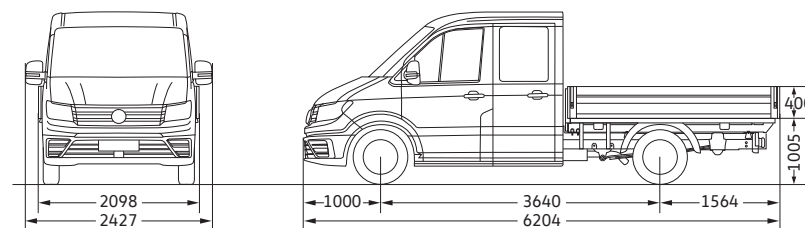

Crafter Pick-up 35 Enkele cabine met middellange wielbasis
Crafter Pick-up 35 Simple cabine à empattement moyen

Laadvlak, oppervlakte (m²) / Surface de chargement (m²)

7,1

Draaicirkel (m) / Diamètre de braquage (m)

13,6

Crafter Pick-up 35 Dubbele cabine met middellange wielbasis
Crafter Pick-up 35 Double cabine à empattement moyen

Laadvlak, oppervlakte (m²) / Surface de chargement (m²)

5,5

Draaicirkel (m) / Diamètre de braquage (m)

13,6

Crafter Pick-up 35 Enkele cabine met lange wielbasis
Crafter Pick-up 35 Simple cabine à empattement long

Laadvlak, oppervlakte (m²) / Surface de chargement (m²)

8,8

Draaicirkel (m) / Diamètre de braquage (m)

16,2

Crafter Pick-up 35 Dubbele cabine met lange wielbasis
Crafter Pick-up 35 Double cabine à empattement long

Laadvlak, oppervlakte (m²) / Surface de chargement (m²)

7,1

Draaicirkel (m) / Diamètre de braquage (m)