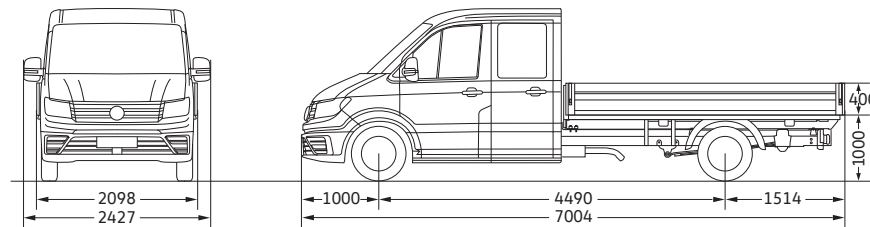

Crafter Pick-up 35 Enkele cabine met middellange wielbasis
Crafter Pick-up 35 Simple cabine à empattement moyen

Laadvlak, oppervlakte (m²) / Surface de chargement (m²)

7,1

Draaicirkel (m) / Diamètre de braquage (m)

13,6

Crafter Pick-up 35 Dubbele cabine met middellange wielbasis
Crafter Pick-up 35 Double cabine à empattement moyen

Laadvlak, oppervlakte (m²) / Surface de chargement (m²)

5,5

Draaicirkel (m) / Diamètre de braquage (m)

13,6

Crafter Pick-up 35 Enkele cabine met lange wielbasis
Crafter Pick-up 35 Simple cabine à empattement long

Laadvlak, oppervlakte (m²) / Surface de chargement (m²)

8,8

Draaicirkel (m) / Diamètre de braquage (m)

16,2

Crafter Pick-up 35 Dubbele cabine met lange wielbasis
Crafter Pick-up 35 Double cabine à empattement long

Laadvlak, oppervlakte (m²) / Surface de chargement (m²)

7,1

Draaicirkel (m) / Diamètre de braquage (m)