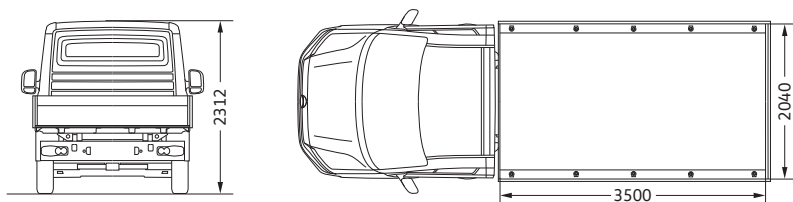

Crafter Pick-up 35 Enkele cabine met middellange wielbasis
Crafter Pick-up 35 Simple cabine à empattement moyen

Laadvlak, oppervlakte (m²) / Surface de chargement (m²)

7,1

Draaicirkel (m) / Diamètre de braquage (m)

13,6

Crafter Pick-up 35 Dubbele cabine met middellange wielbasis
Crafter Pick-up 35 Double cabine à empattement moyen

Laadvlak, oppervlakte (m²) / Surface de chargement (m²)

5,5

Draaicirkel (m) / Diamètre de braquage (m)

13,6

Crafter Pick-up 35 Enkele cabine met lange wielbasis
Crafter Pick-up 35 Simple cabine à empattement long

Laadvlak, oppervlakte (m²) / Surface de chargement (m²)

8,8

Draaicirkel (m) / Diamètre de braquage (m)

16,2

Crafter Pick-up 35 Dubbele cabine met lange wielbasis
Crafter Pick-up 35 Double cabine à empattement long

Laadvlak, oppervlakte (m²) / Surface de chargement (m²)

7,1

Draaicirkel (m) / Diamètre de braquage (m)