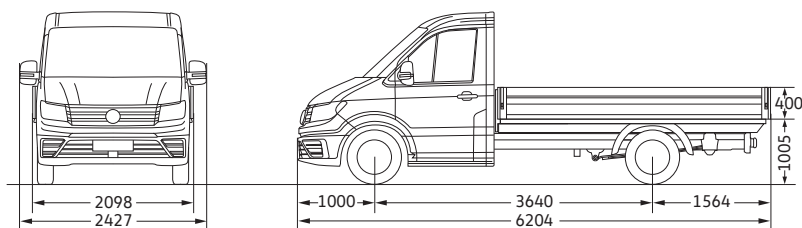

Crafter Pick-up 35 Enkele cabine met middellange wielbasis
Crafter Pick-up 35 Simple cabine à empattement moyen

Laadvlak, oppervlakte (m²) / Surface de chargement (m²)

7,1

Draaicirkel (m) / Diamètre de braquage (m)

13,6

Crafter Pick-up 35 Dubbele cabine met middellange wielbasis
Crafter Pick-up 35 Double cabine à empattement moyen

Laadvlak, oppervlakte (m²) / Surface de chargement (m²)

5,5

Draaicirkel (m) / Diamètre de braquage (m)

13,6

Crafter Pick-up 35 Enkele cabine met lange wielbasis
Crafter Pick-up 35 Simple cabine à empattement long

Laadvlak, oppervlakte (m²) / Surface de chargement (m²)

8,8

Draaicirkel (m) / Diamètre de braquage (m)

16,2

Crafter Pick-up 35 Dubbele cabine met lange wielbasis
Crafter Pick-up 35 Double cabine à empattement long

Laadvlak, oppervlakte (m²) / Surface de chargement (m²)

7,1

Draaicirkel (m) / Diamètre de braquage (m)