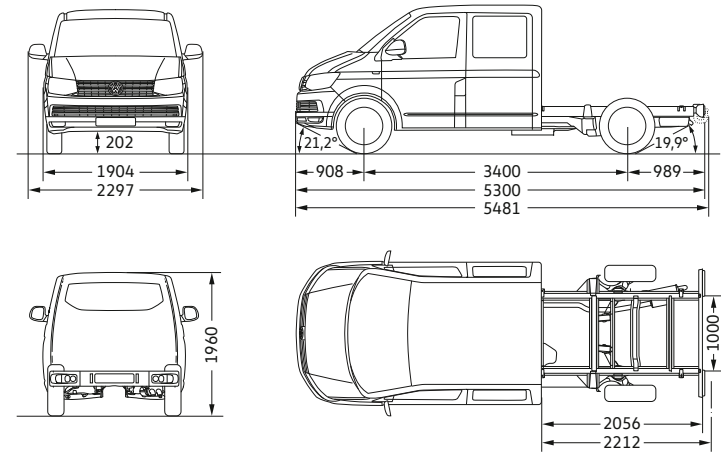

Transporter Chassis met korte wielbasis en enkele cabine

Draaicirkel (m)

11,9

Transporter Chassis met lange wielbasis en enkele cabine

Draaicirkel (m)

13,2

Transporter Chassis met lange wielbasis en dubbele cabine

Draaicirkel (m)

13,2

Alle aangeduide maten zijn op basis van voertuigen in standaarduitvoering. De hier aangeduide hoogte kan naargelang van de uitrusting ca. +/- 40 mm verschillen. De tekeningen van de voertuigen zijn niet op schaal.