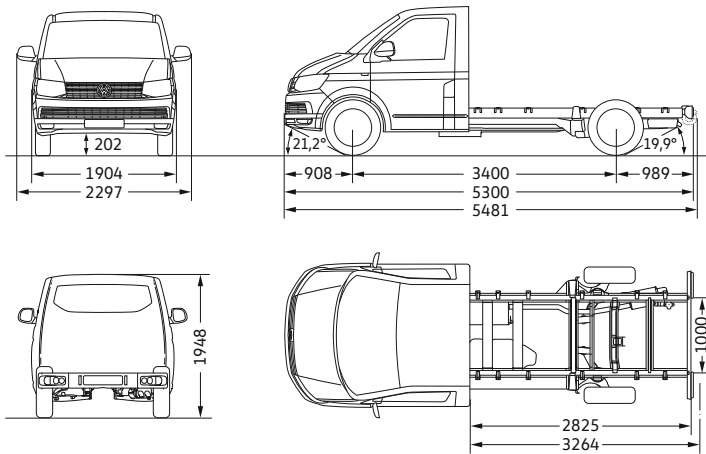

Transporter Chassis met korte wielbasis en enkele cabine

Draaicirkel (m)

11,9

Transporter Chassis met lange wielbasis en enkele cabine

Draaicirkel (m)

13,2

Transporter Chassis met lange wielbasis en dubbele cabine

Draaicirkel (m)

13,2

Alle aangeduide maten zijn op basis van voertuigen in standaarduitvoering. De hier aangeduide hoogte kan naargelang van de uitrusting ca. +/- 40 mm verschillen. De tekeningen van de voertuigen zijn niet op schaal.