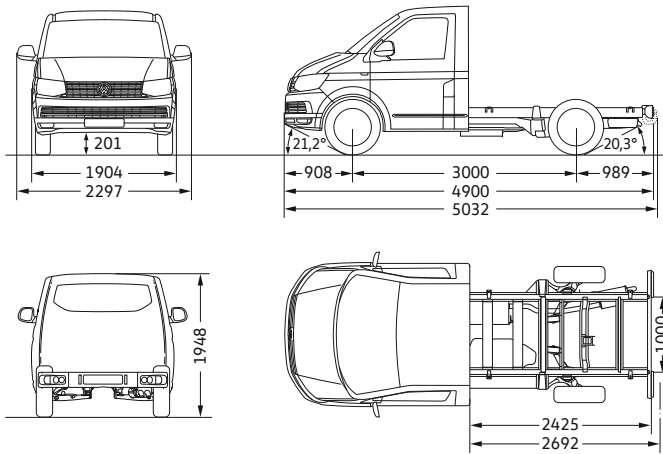

Transporter Chassis met korte wielbasis en enkele cabine

Draaicirkel (m)

11,9

Transporter Chassis met lange wielbasis en enkele cabine

Draaicirkel (m)

13,2

Transporter Chassis met lange wielbasis en dubbele cabine

Draaicirkel (m)

13,2

Alle aangeduide maten zijn op basis van voertuigen in standaarduitvoering. De hier aangeduide hoogte kan naargelang van de uitrusting ca. +/- 40 mm verschillen. De tekeningen van de voertuigen zijn niet op schaal.