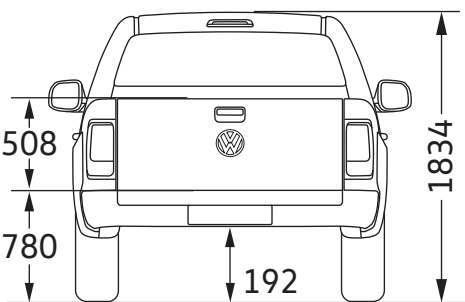

Amarok.

Amarok

Laadvak (m ²)	2,52
Doorwaaddiepte (m)	500
Draaicirkel (m)	12,95

Amarok

Surface de chargement (m ²)	2,52
Profondeur de gué (m)	500
Diamètre de braquage (m)	12,95