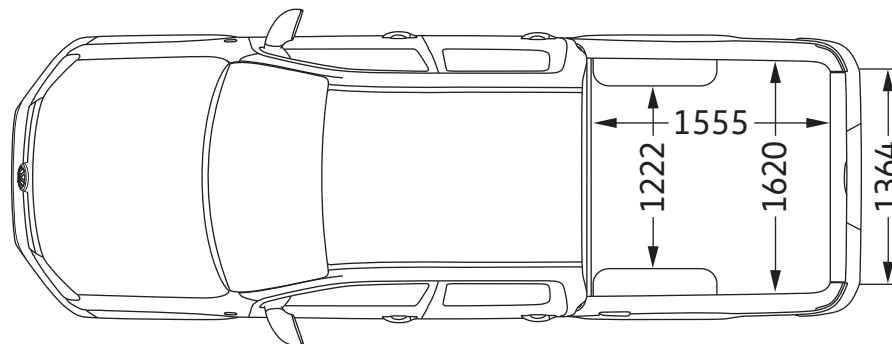

Amarok.

Amarok

Laadvak (m ²)	2,52
Doorwaaddiepte (m)	500
Draaicirkel (m)	12,95

Amarok

Surface de chargement (m ²)	2,52
Profondeur de gué (m)	500
Diamètre de braquage (m)	12,95