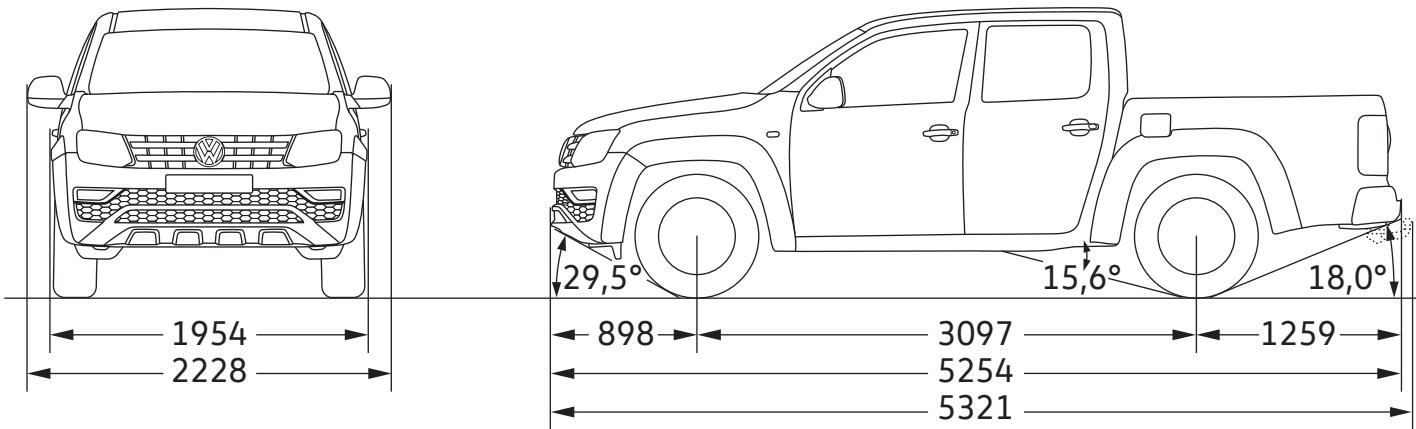

Amarok.

Amarok

Laadvak (m ²)	2,52
Doorwaaddiepte (m)	500
Draaicirkel (m)	12,95

Amarok

Surface de chargement (m ²)	2,52
Profondeur de gué (m)	500
Diamètre de braquage (m)	12,95